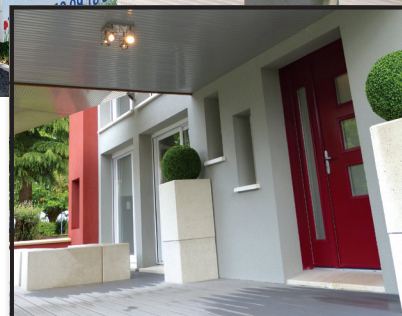

www.maisonsseesame.fr

Faire construire votre maison sera sans conteste un des événements les plus importants dans votre vie.

Chez Maisons Sésame nous entretenons un devoir sacré : réussir votre maison et ainsi participer au bonheur de votre famille.

Pour y parvenir nous avons sélectionné des matériaux de grande qualité, nous mettons en œuvre de nombreux services et un suivi rigoureux de votre projet depuis le premier rendez-vous jusqu'à la livraison de votre maison...

Exemples Opérations Terrain + Maison

ST RÉMY L'HONORÉ (78)
Sur un terrain viabilisé de 829 m²
Modèle Zircon de 115 m² - 6 pièces comprenant :
entrée, salon, salle à manger, cuisine, 1 chambre, wc
A l'étage : 3 chambres et une salle de bain
Prix global indicatif de 360.000 €

CHENNEVIERES SUR MARNE (94)
Sur un terrain viabilisé de 200 m²
RdC : Un vaste séjour avec cuisine ouverte, wc et garage.
A l'étage 4 chambres et une salle de bains
Prix global indicatif de 279 900 €

MAISONS SÉSAME
Constructeur en Ile-de-France
Tél. : 0 810 336 339